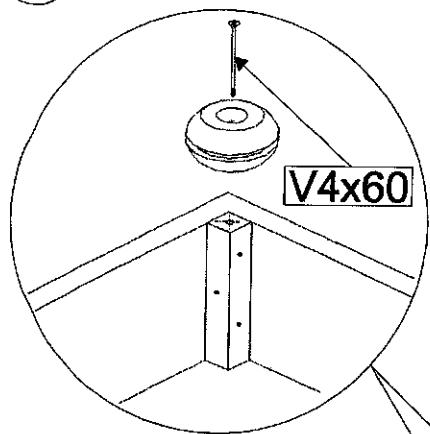

LINDA

Dřevěná noha 4x	Vrut V4x60 4x	Vrut V4x50 2x	Pružina 2x MALÁ TENKA	Šroub M6x90 2x
Šroub M6x70 3x	Dřevěná kostka 7x	Podložka 5x	Matice M6 5x	

1.